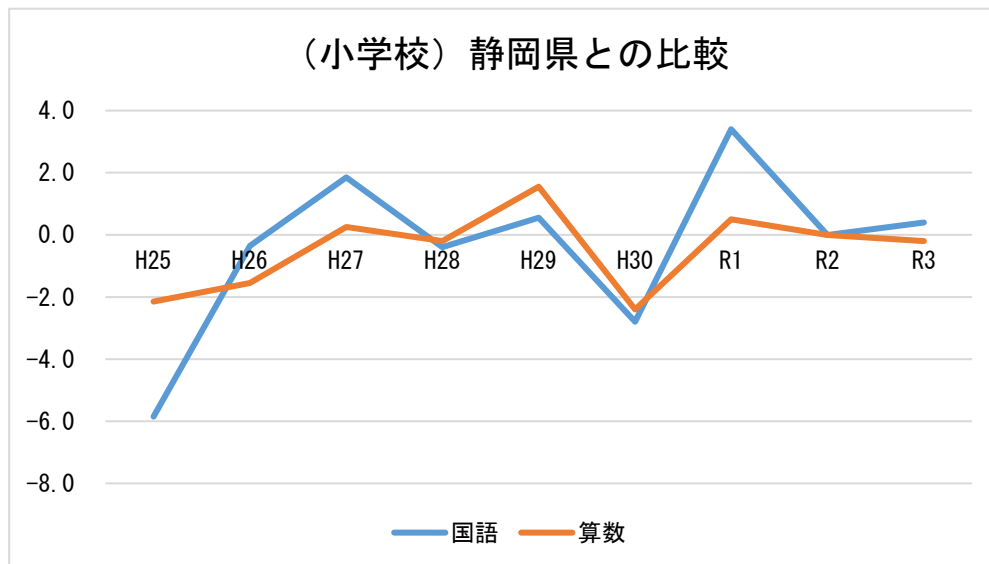

全国学力・学習状況調査の平均正答率の経年比較について

静岡県との差 (%)

1 小学校

	H25	H26	H27	H28	H29	H30	R1	R2	R3
国語	-5.9	-0.3	1.8	-0.4	0.6	-2.8	3.4	なし	0.4
算数	-2.2	-1.6	0.3	-0.2	1.6	-2.4	0.5	なし	-0.2