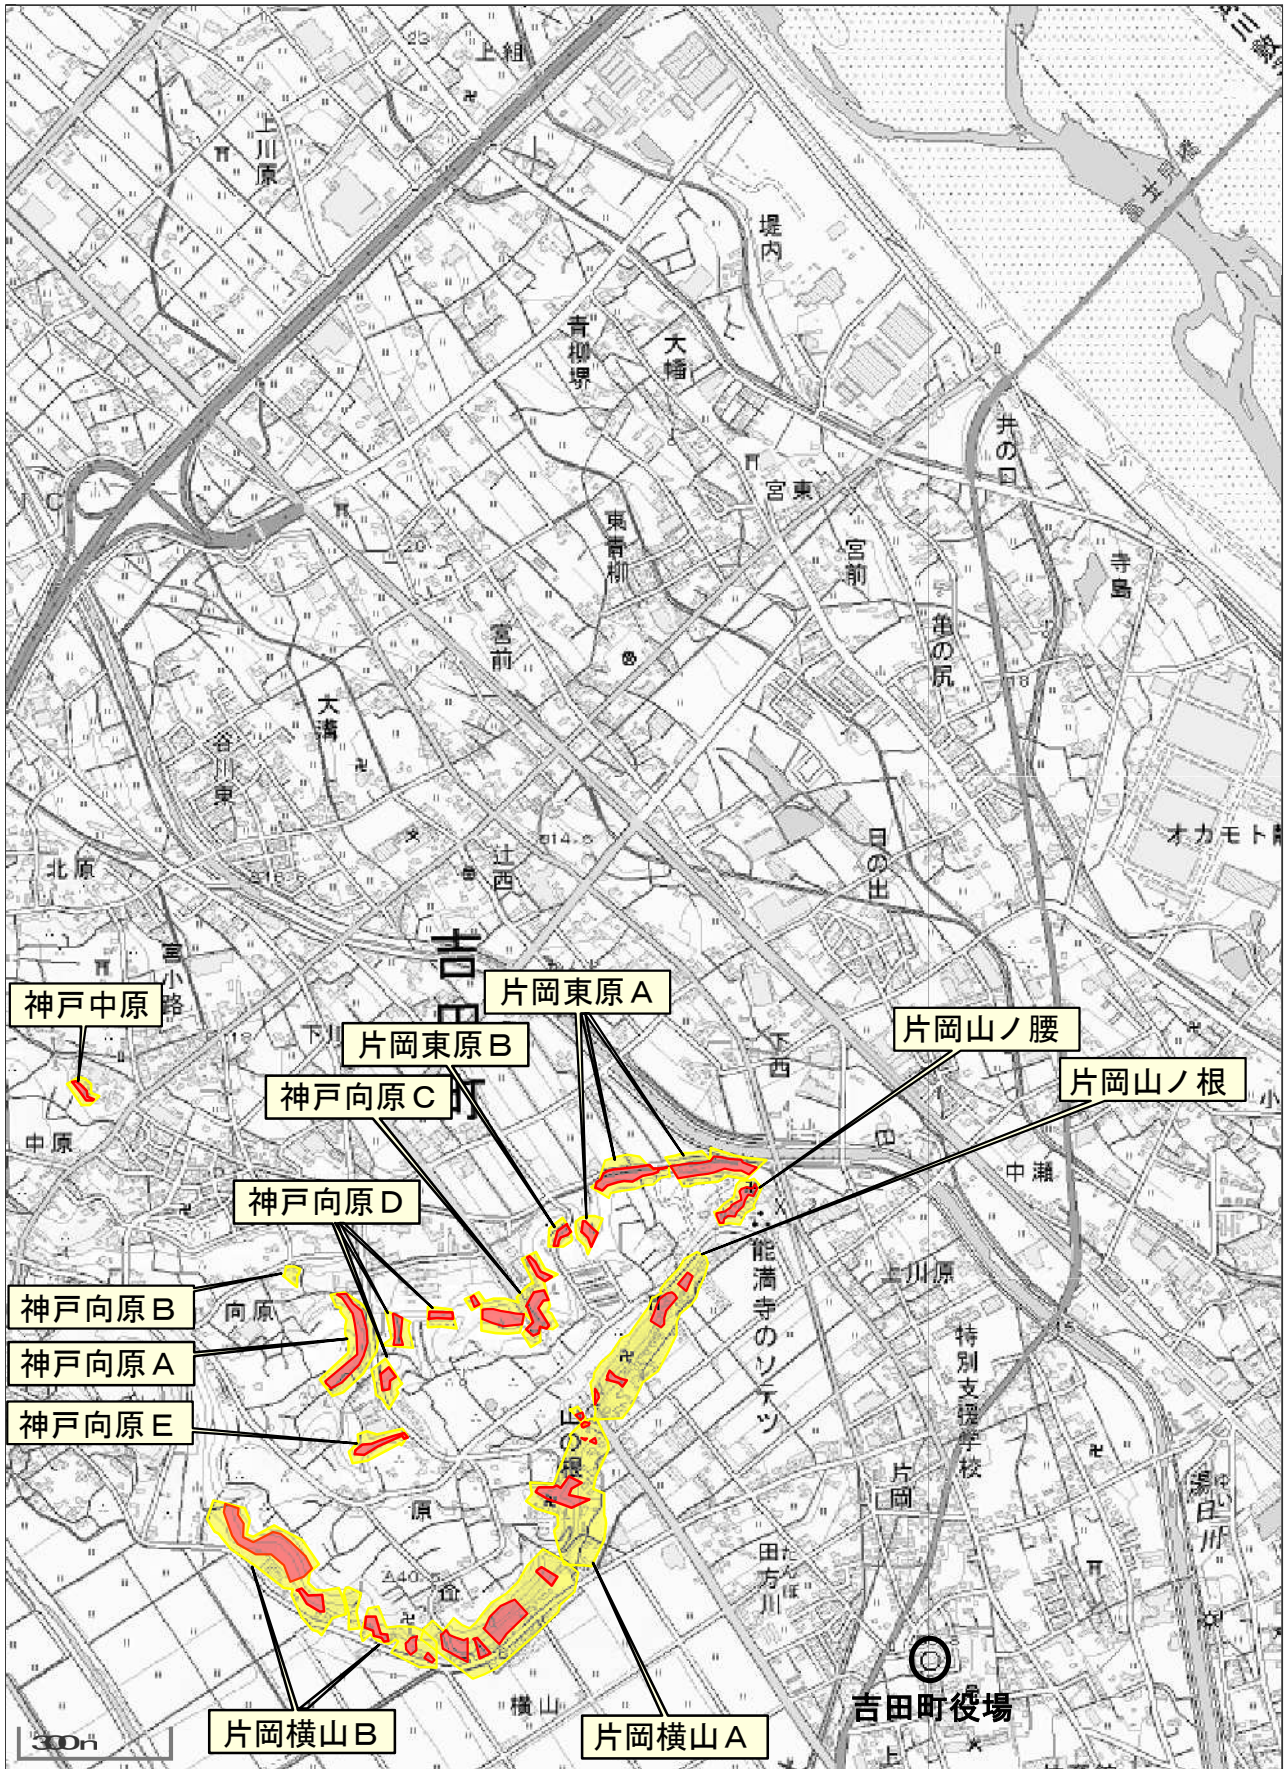

静岡県榛原郡吉田町
土砂災害（特別）警戒区域位置図

土砂災害警戒区域

※ 詳細は各区域図で確認してください。

土砂災害特別警戒区域