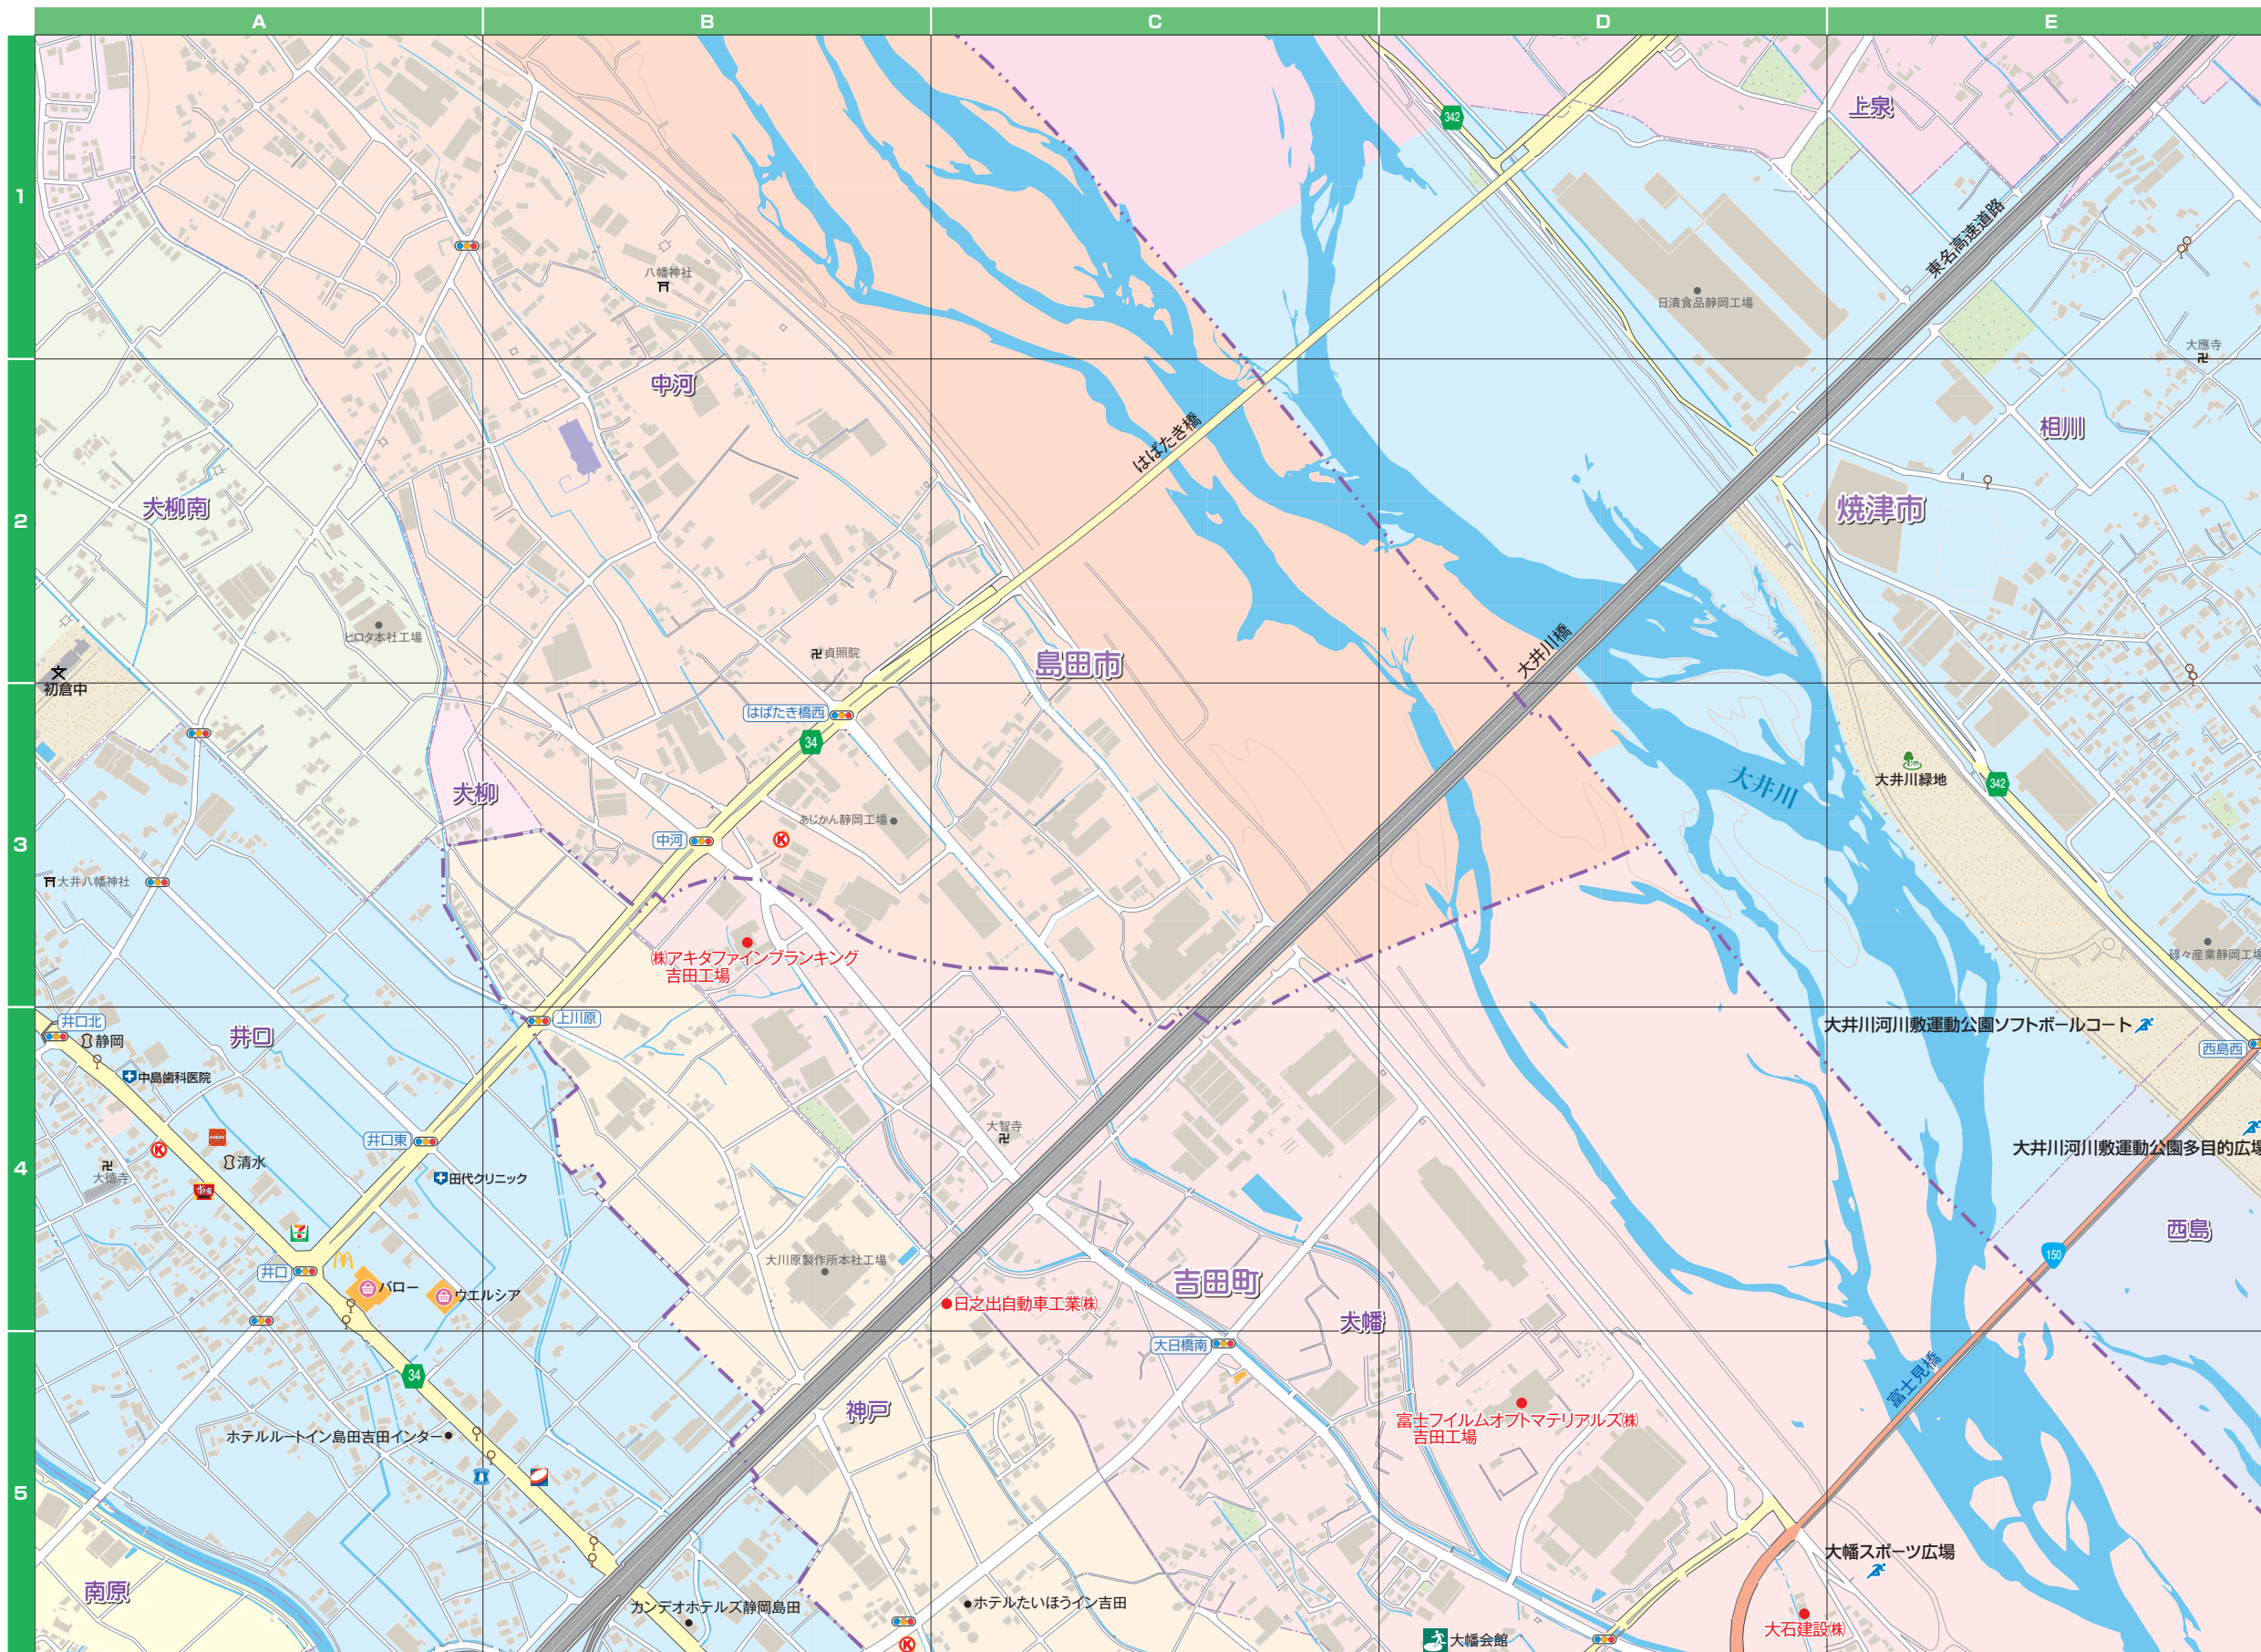

吉田町詳細MAP 1

吉田町詳細MAP 1

©2017 ZENRIN CO., LTD. All rights reserved.

〔凡例〕 ◎ 町役場 ○ 官公署 X 交番・駐在所 Y 消防署 郵便局 ★ 学校施設 幼稚園 保育園 医療機関 薬局・薬店

金融機関 スポーツ施設 避難場所 津波避難タワー 津波避難ビル 広域避難場所 避難所 福祉避難所 〔凡例〕

詳細MAP 2

自彊小・小山城周辺

0 100 200m 1/9,500