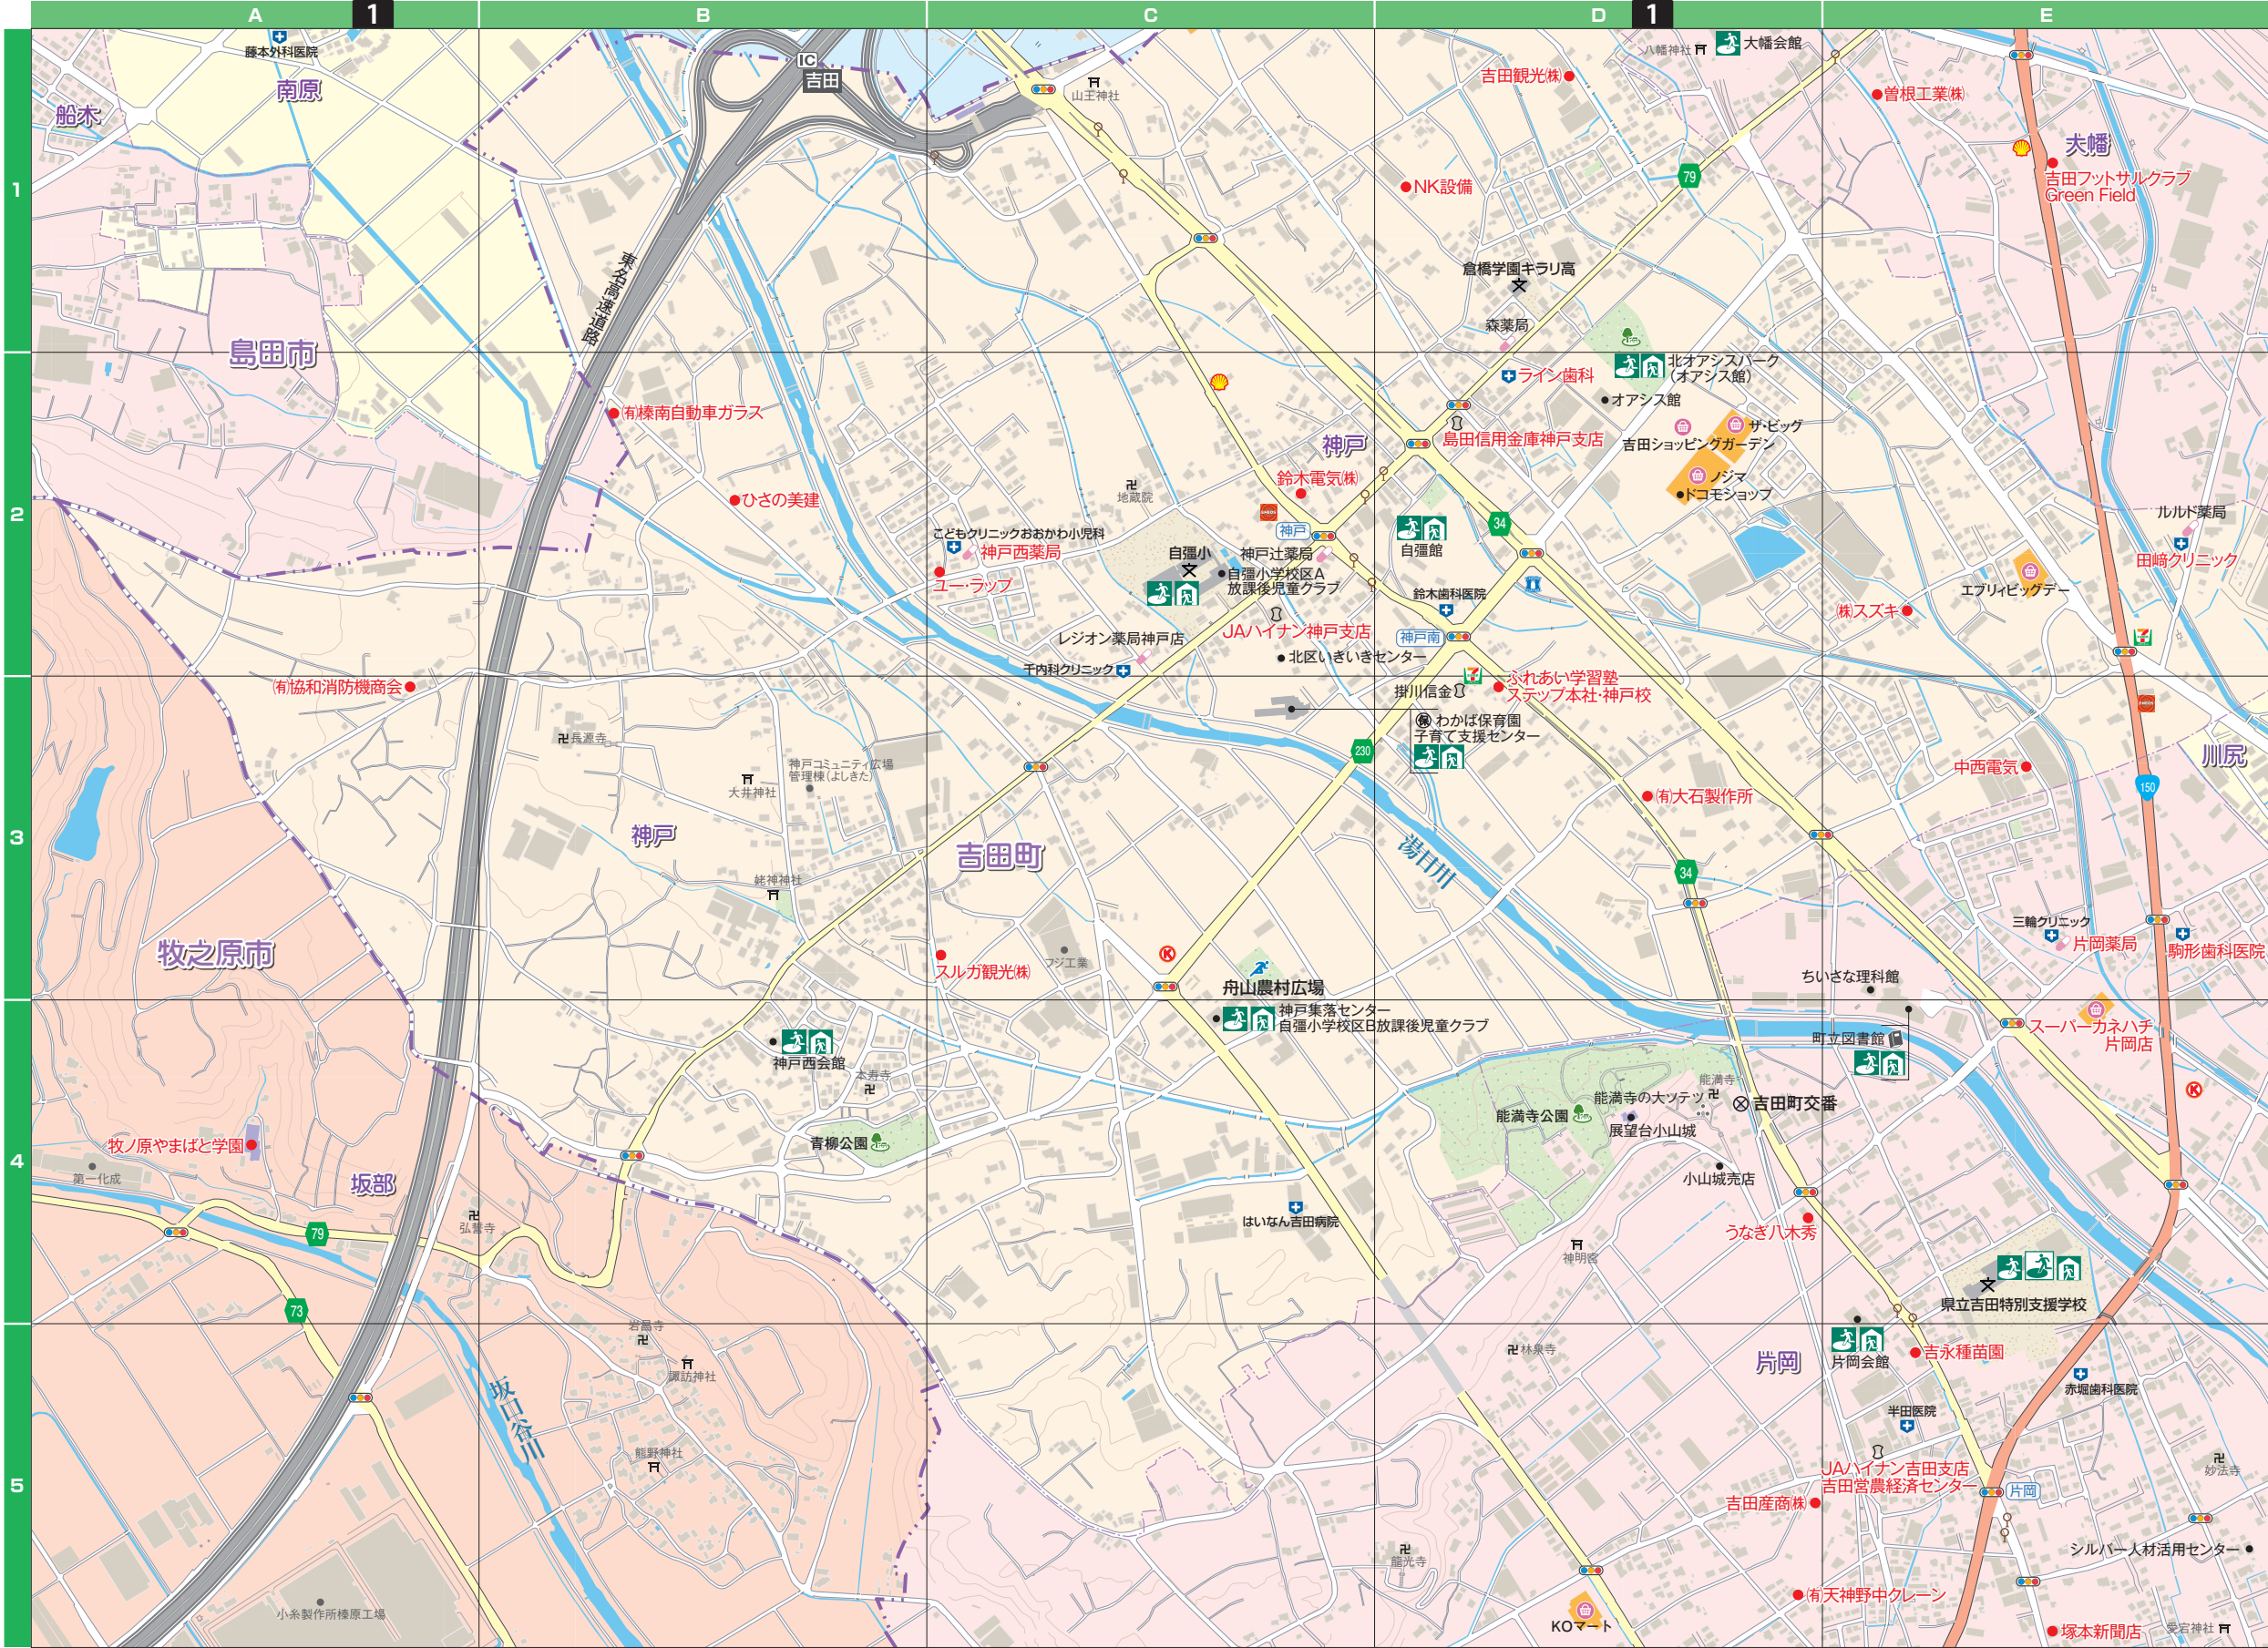

あり

吉田町詳細MAP 2

吉田町詳細MAP 2

詳細MAP 3

高島スポーツ広場周辺

0 100 200m 1/9,500

うなぎ 詳細MAP2図 D-4

蒲焼き・白焼き
鰻 八木秀