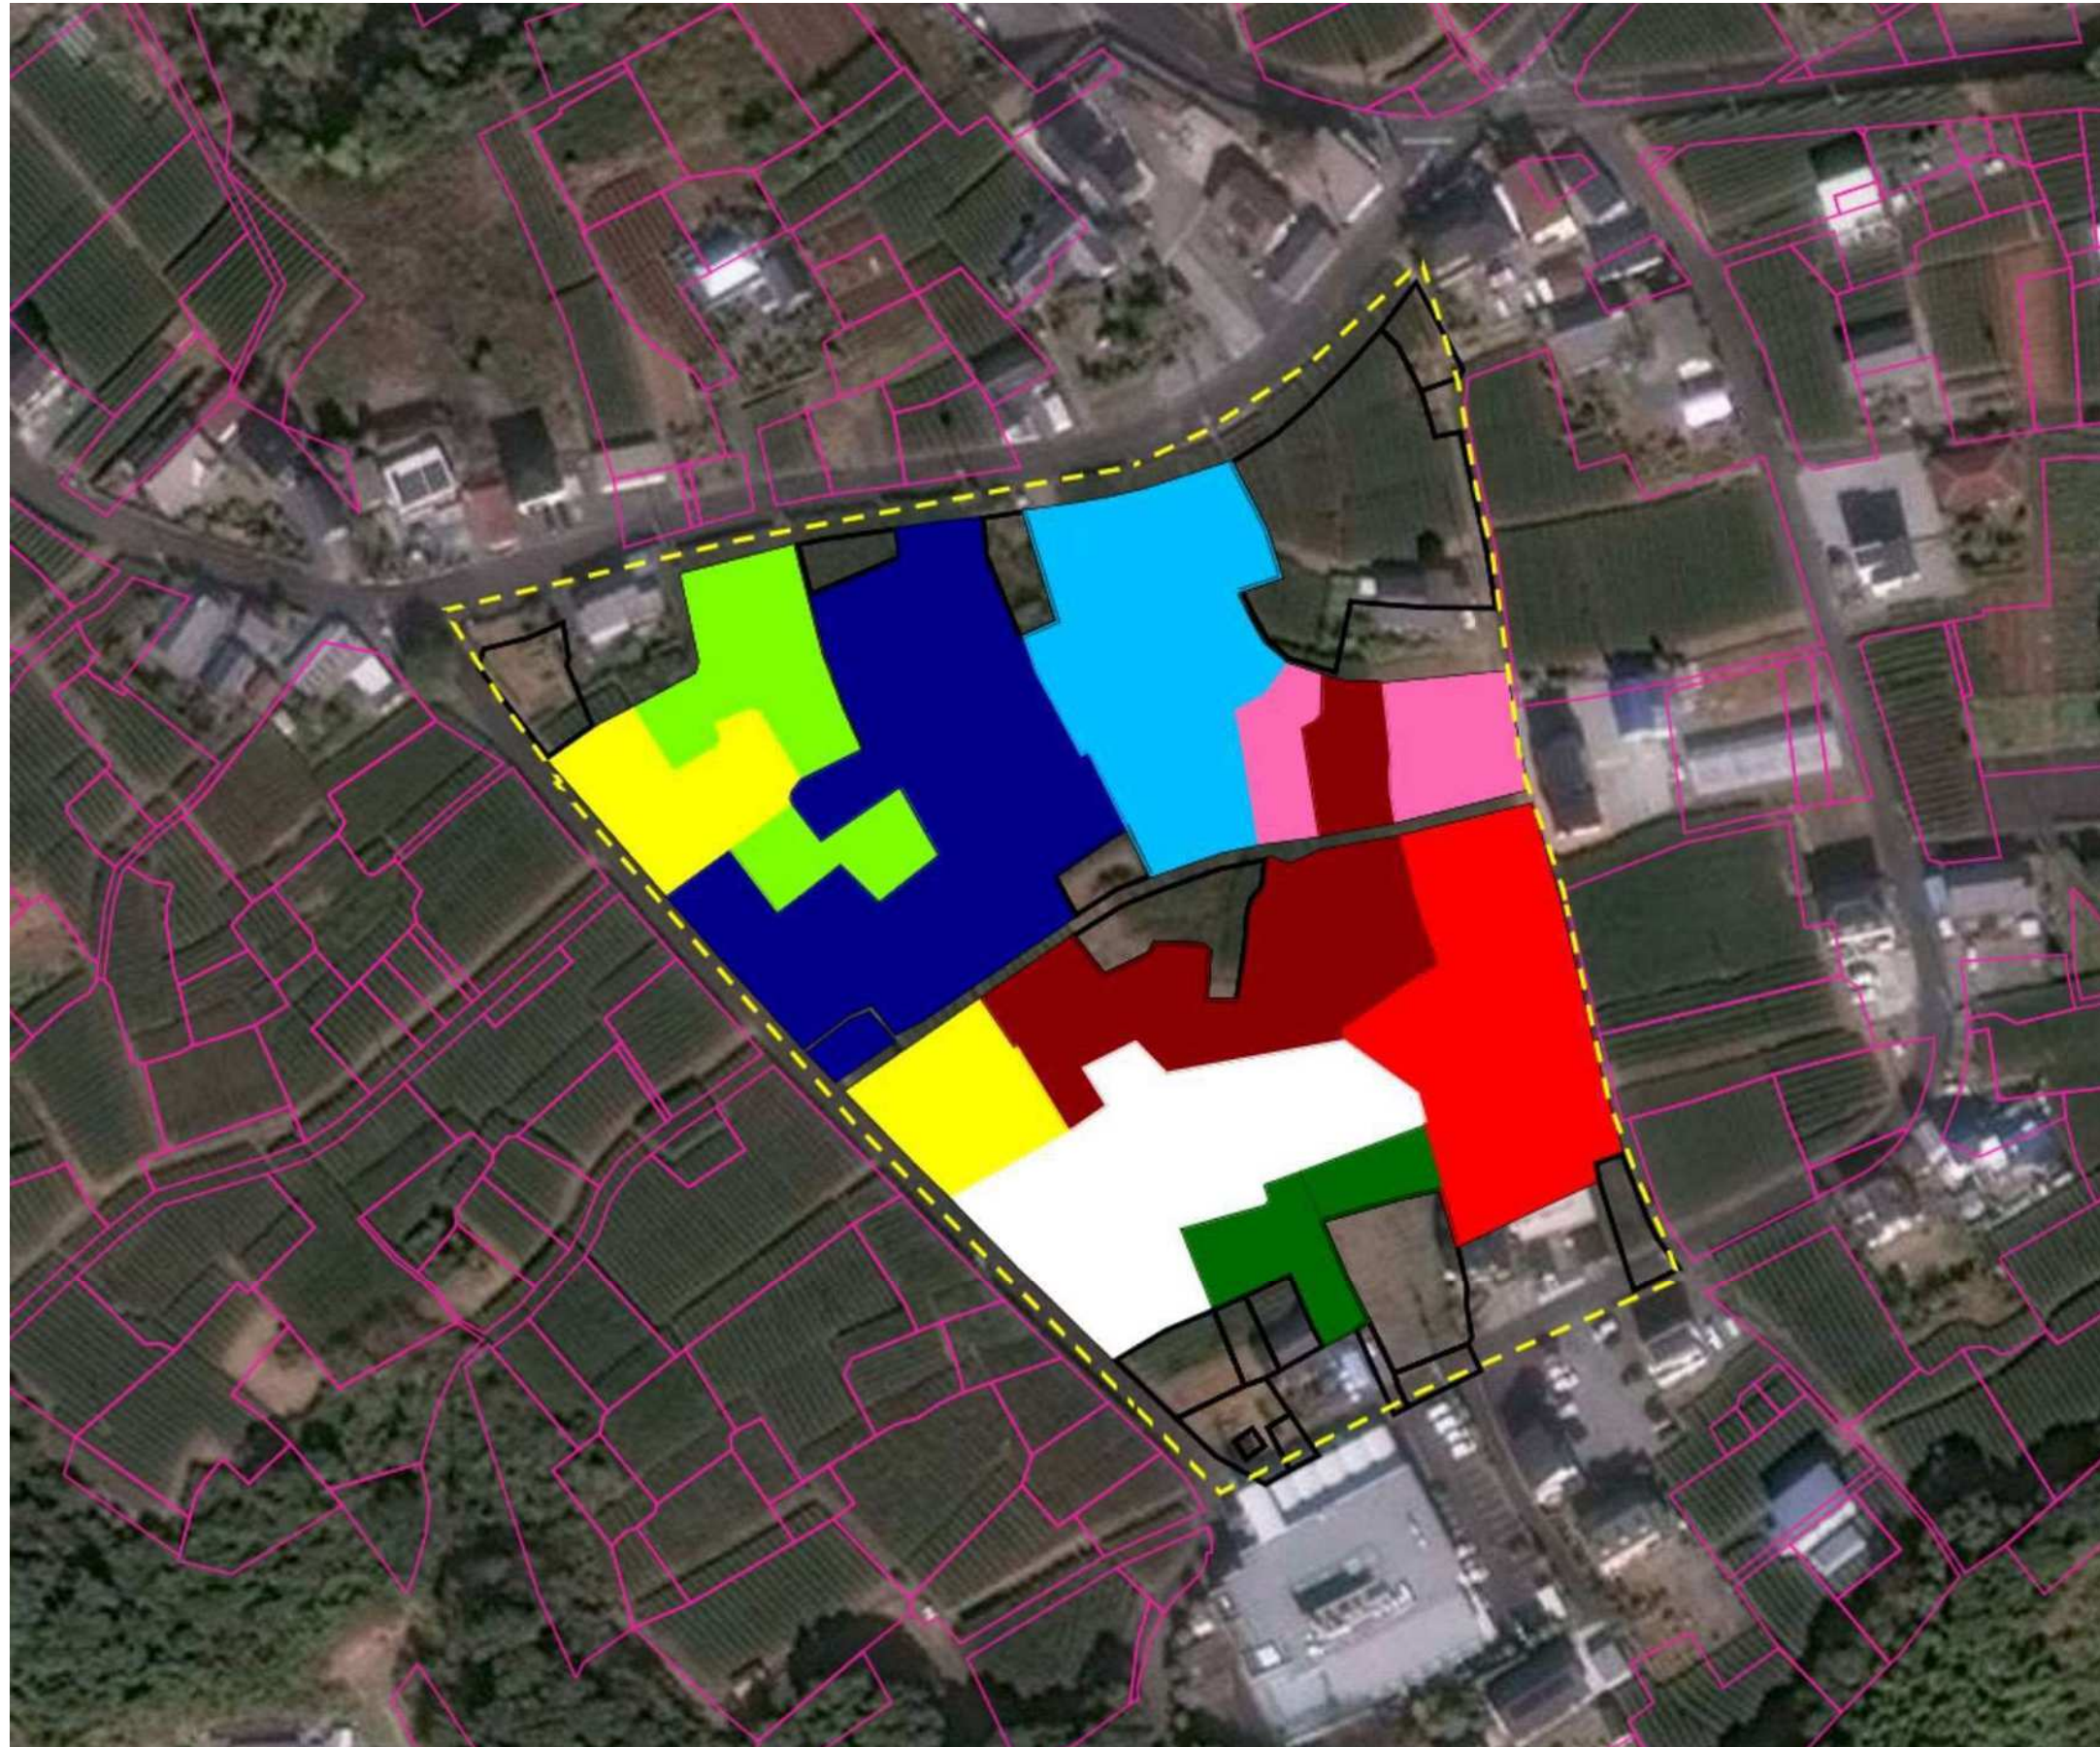

目標地図：片岡地区（下片岡）

紐づけ地図

現状地図(所有者)

- ✦ 自ら耕作している
- ✦ 後継者が耕作している

A legend for the map showing five colored squares: pink, orange, green, blue, and black.

目標地図：片岡地区（園芸団地）

紐づけ地図

現状地図(所有者)

- ✦ 自ら耕作している
- ✦ 後継者が耕作している

Legend colors: Green, Yellow, Cyan, Pink, Red, Blue, Brown, Light Green.