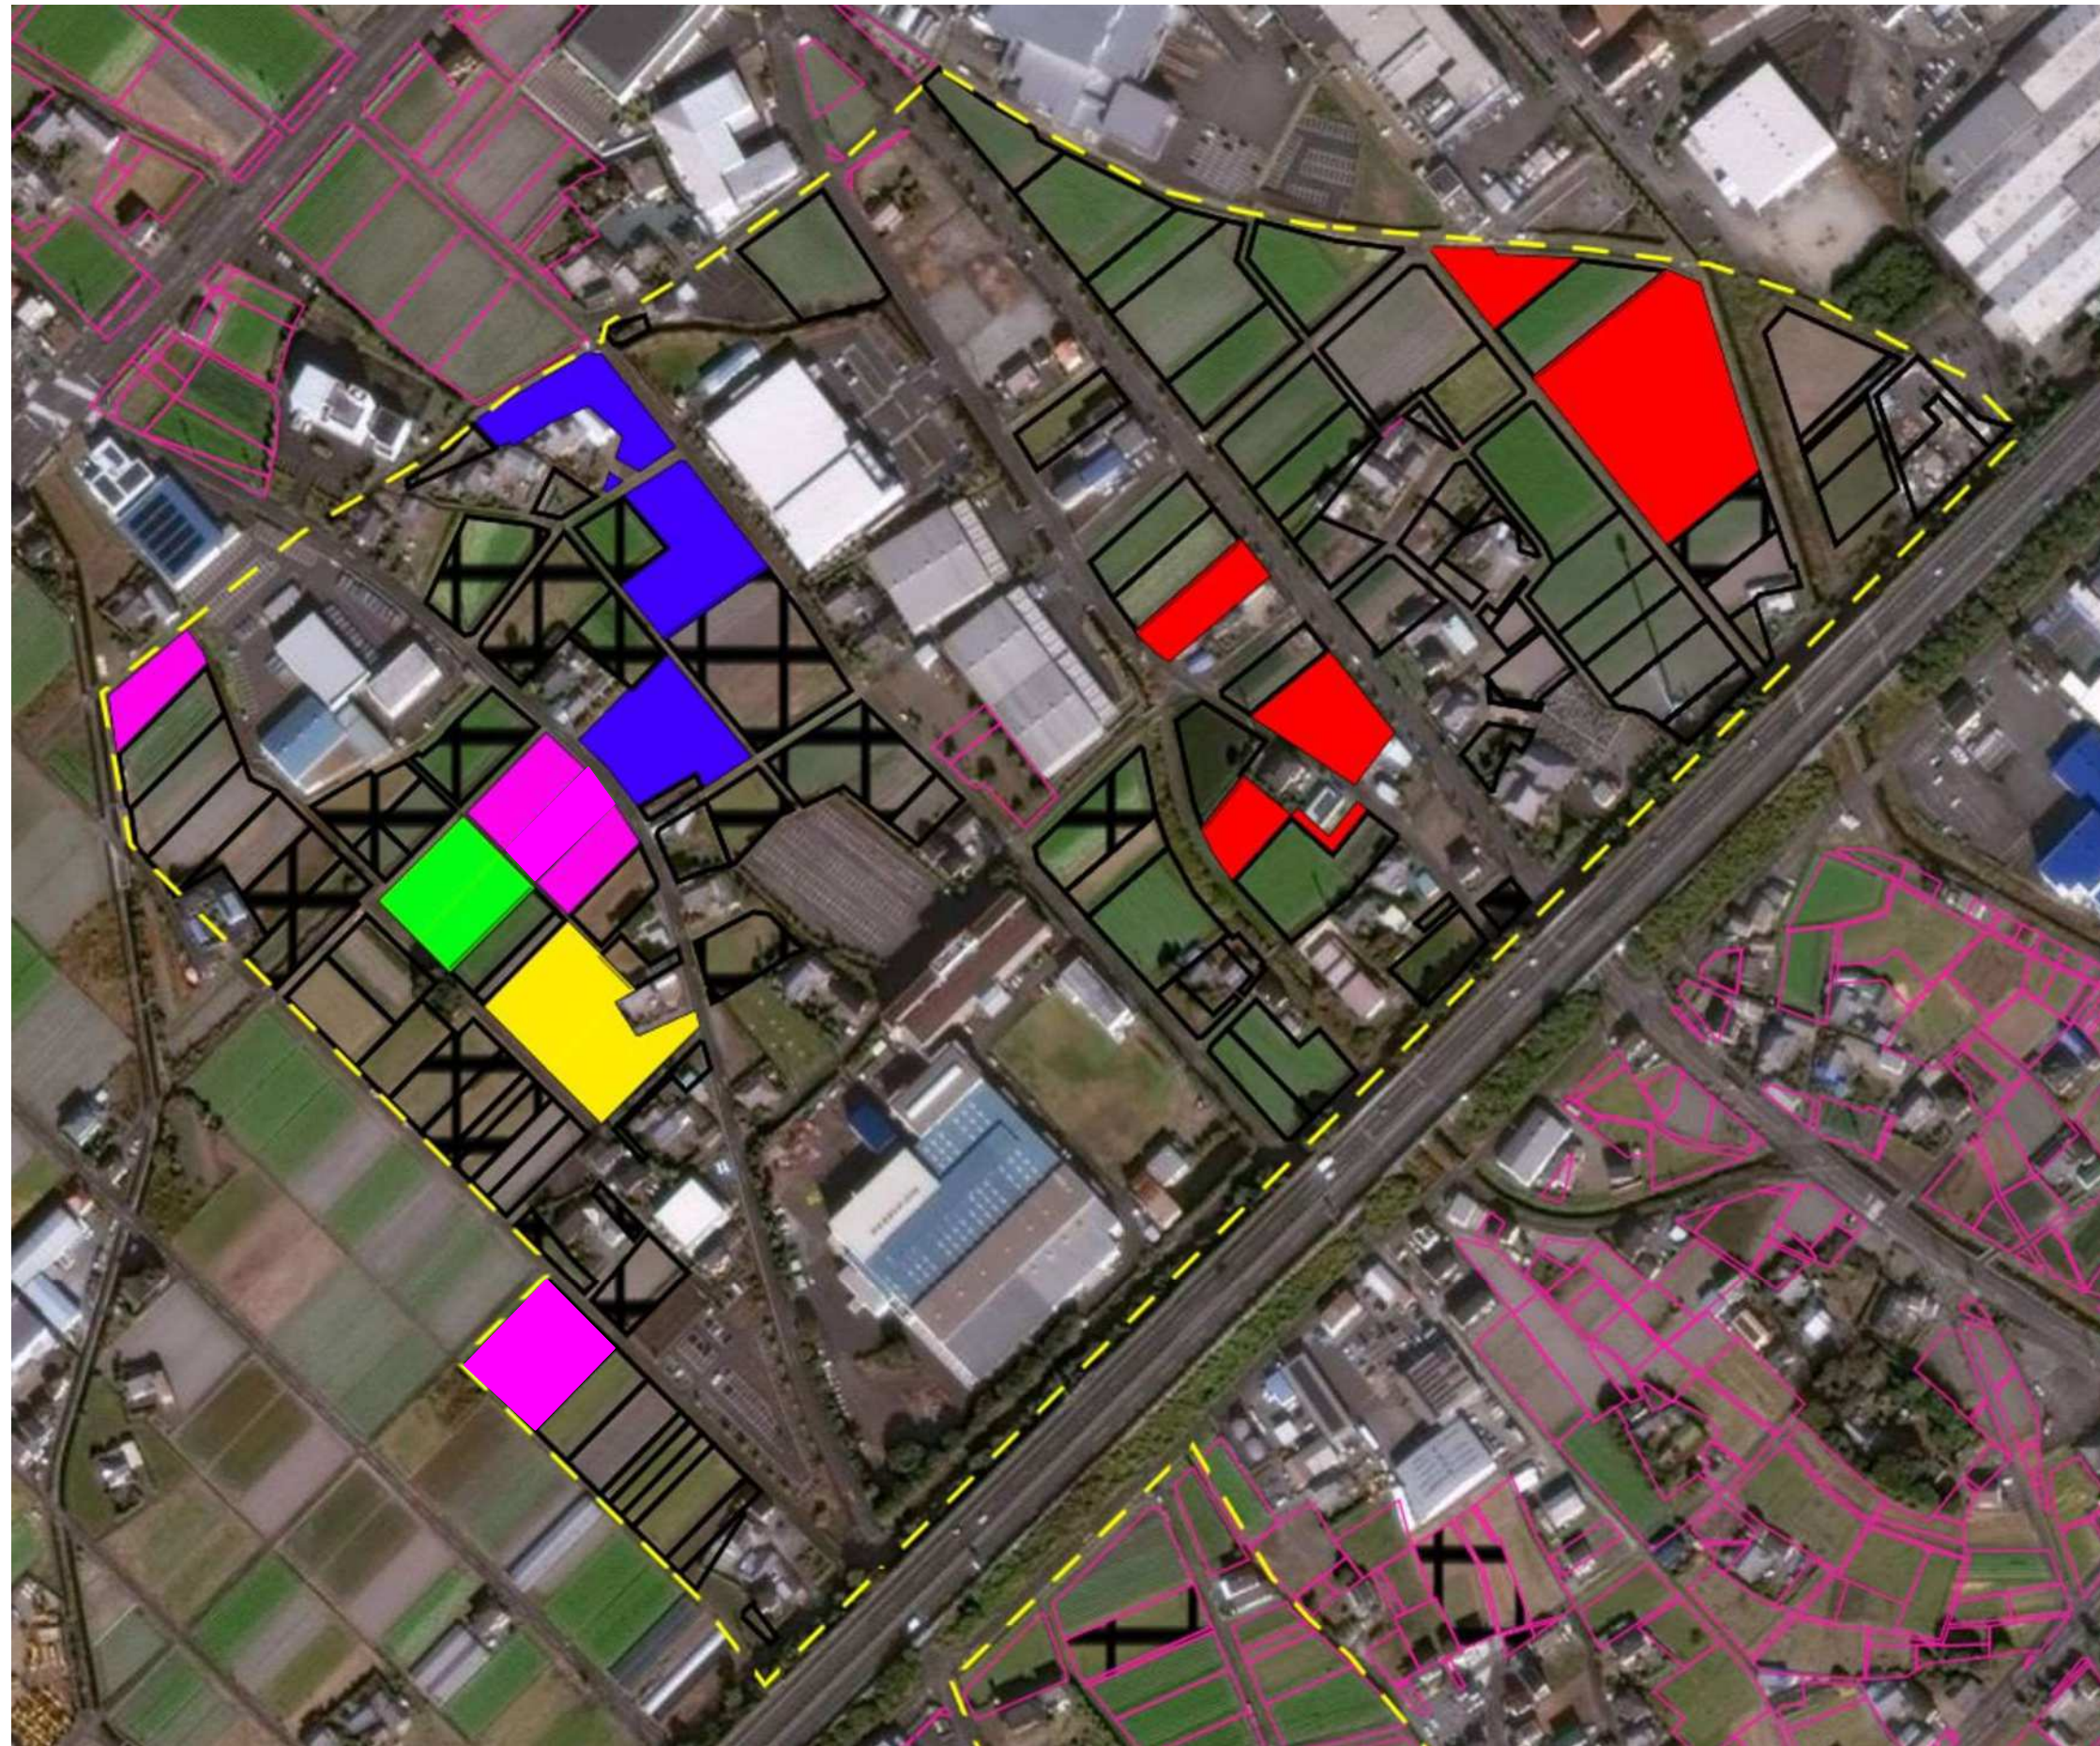

目標地図：神戸・大幡地区（舟山）

紐づけ地図

現状地図(所有者)

- ✦ 自ら耕作している
- ✦ 後継者が耕作している

Legend colors:

- Green
- Yellow
- Purple
- White
- Blue
- Red
- Light Green
- Black
- Magenta

目標地図：神戸・大幡地区（東青柳）

紐づけ地図

現状地図(所有者)

- ✦ 自ら耕作している
- ✦ 後継者が耕作している

Legend for land parcels:

- Purple
- Pink
- Orange
- Red
- Blue
- Yellow
- Cyan

目標地図：神戸・大幡地区（西久保）

紐づけ地図

現状地図(所有者)

- ✦ 自ら耕作している
- ✦ 後継者が耕作している