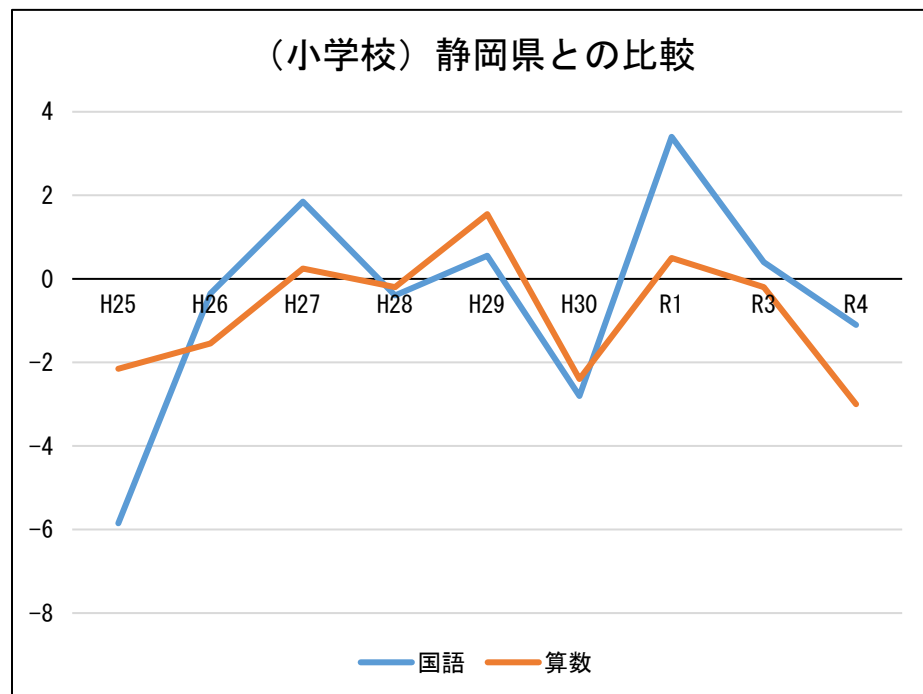

全国学力・学習状況調査の平均正答率の経年比較について

1 小学校

	H25	H26	H27	H28	H29	H30	R1	R3	R4
国語	-5.9	-0.3	1.8	-0.4	0.6	-2.8	3.4	0.4	-1.1
算数	-2.2	-1.6	0.3	-0.2	1.6	-2.4	0.5	-0.2	-3

2 中学校

	H25	H26	H27	H28	H29	H30	R1	R3	R4
国語	-2.4	-2.6	-5.8	-2.9	-3.7	-1.6	-4.1	-0.6	-2.8
数学	-3.1	-5.1	-7.7	-3.4	-5.0	-2.2	-1.2	-2.0	-4