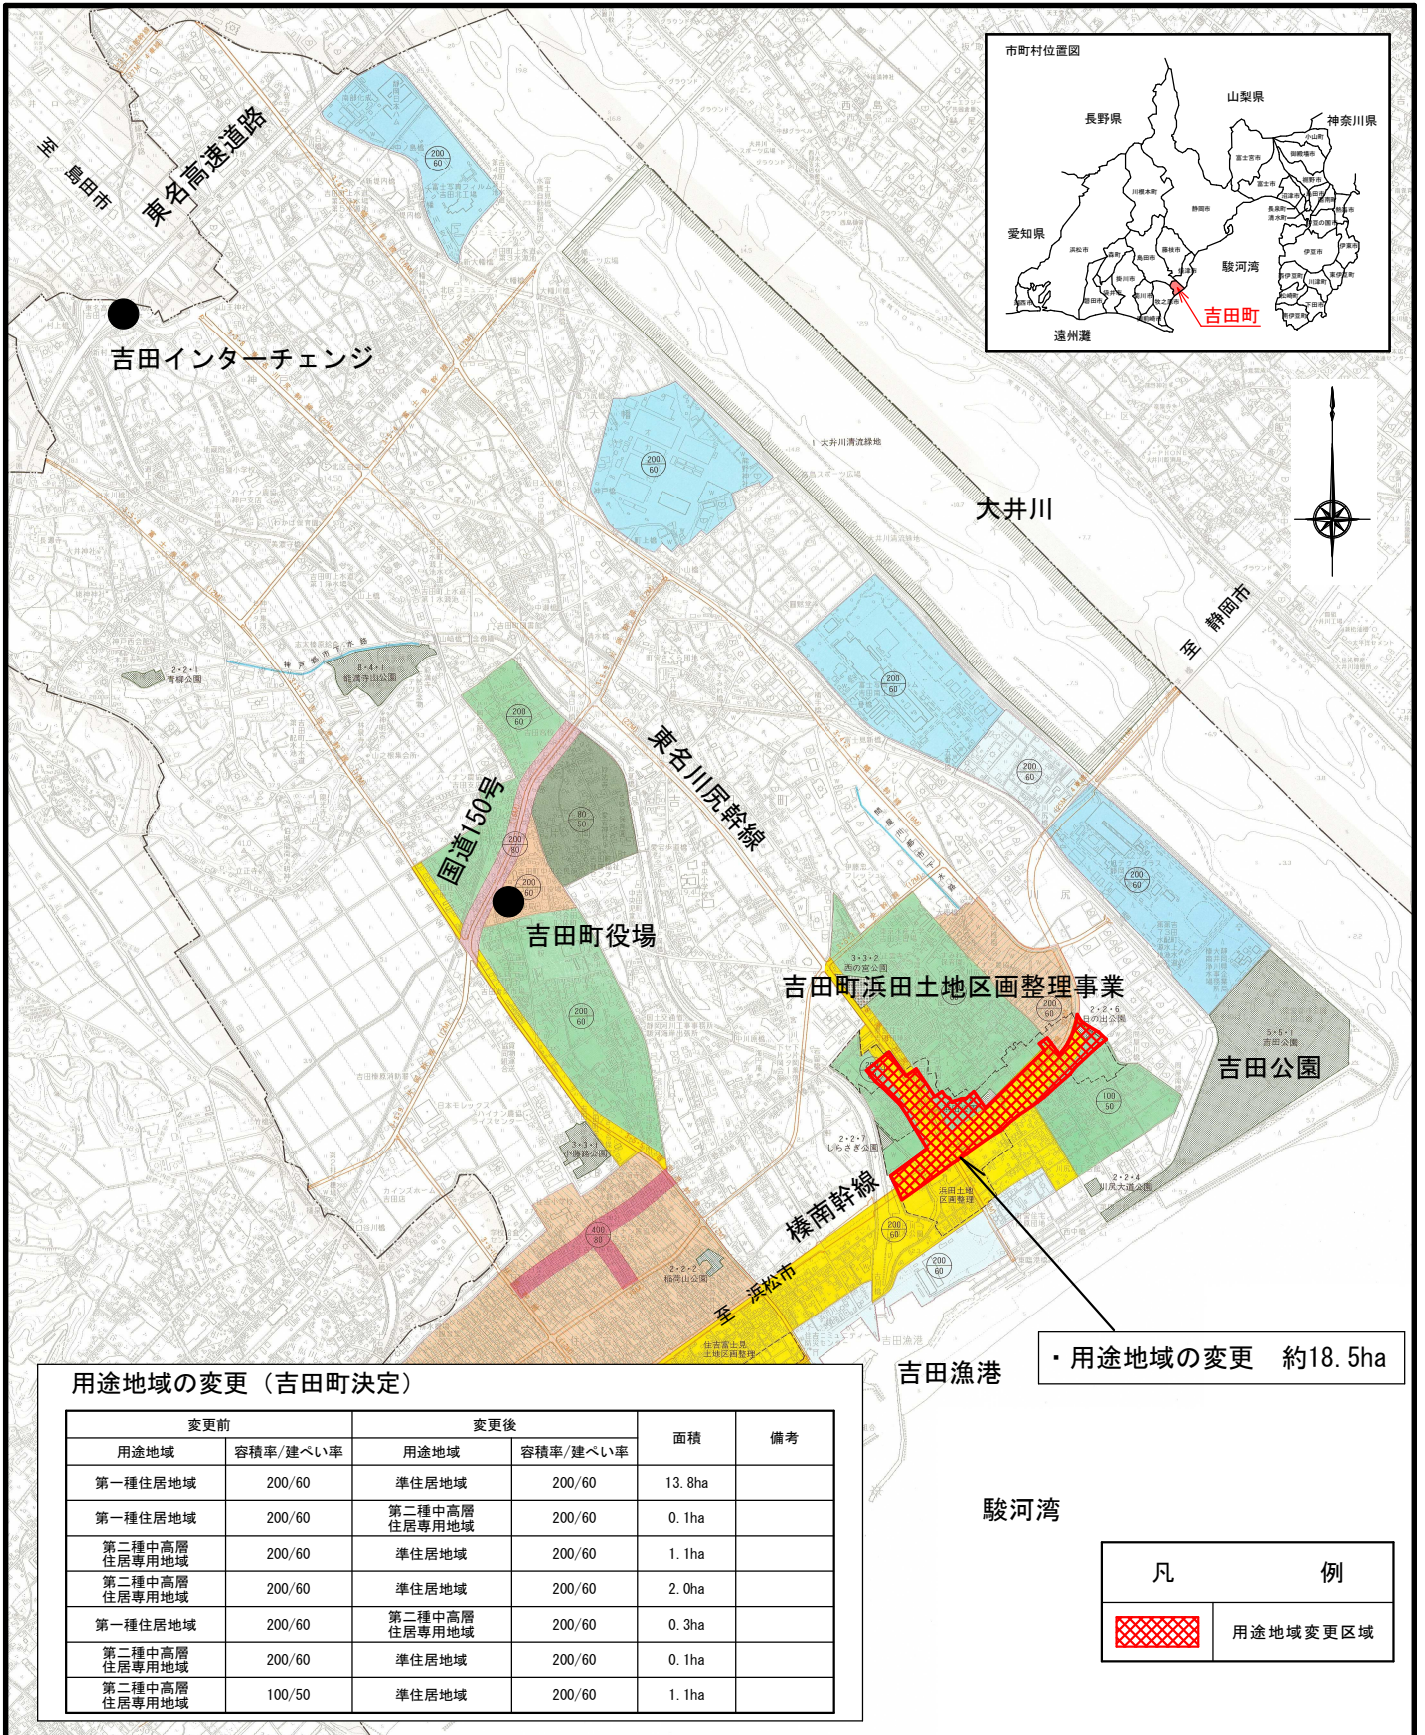

榛南・南遠都市計画
用途地域の変更（吉田町決定）

第 号議案附図

位置図

No. 1

S=1:30,000