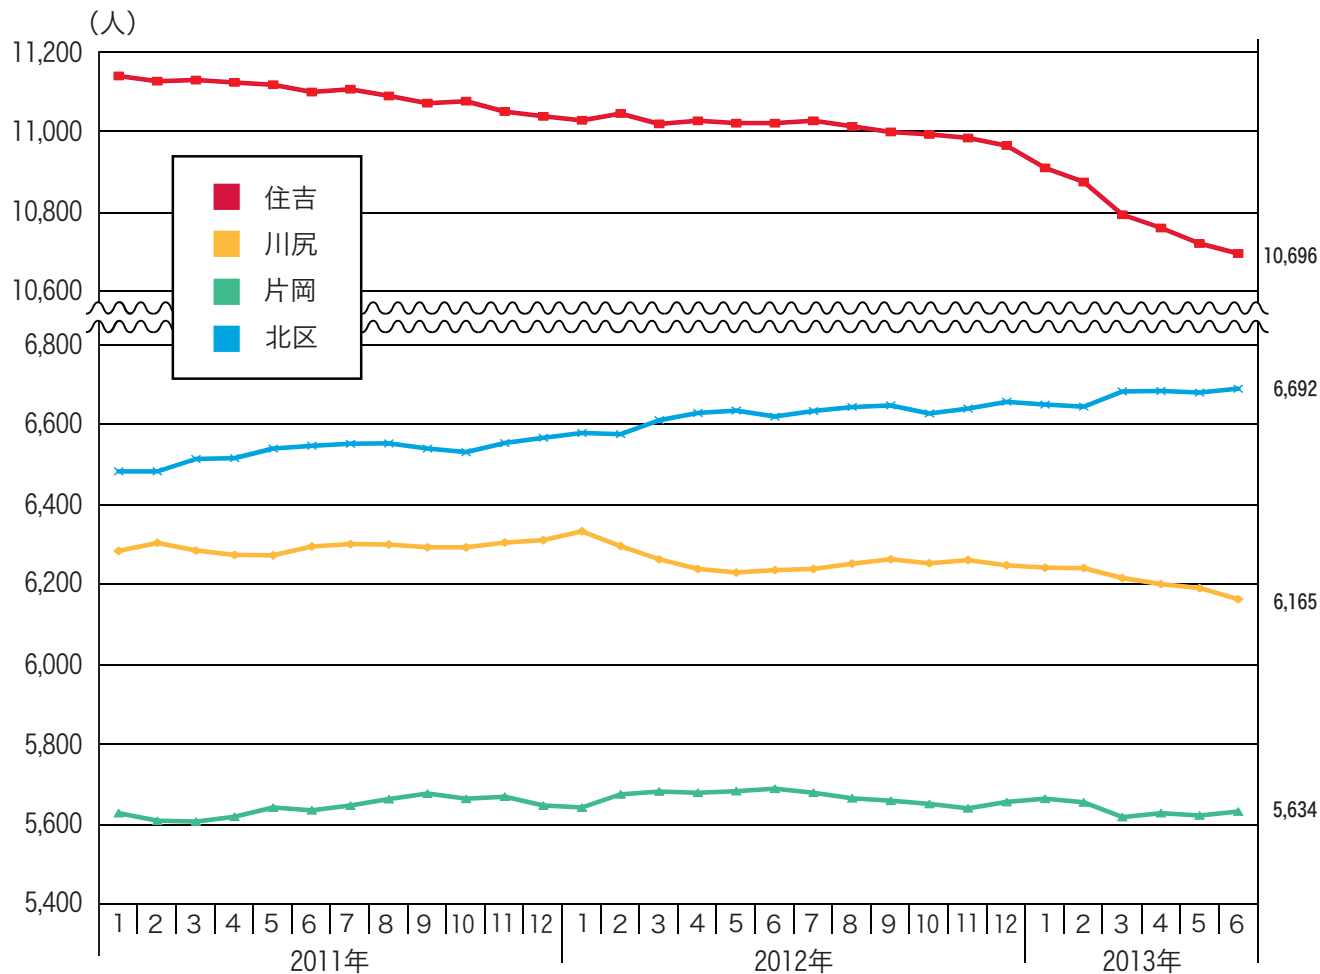

地区別人口推移（住民基本台帳より）※外国人を除く