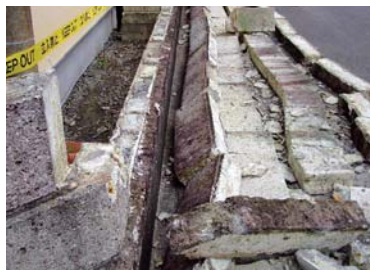

ブロック塀の撤去にも補助金

町では、ブロック塀の倒壊・転倒による災害を未然に防ぐため、ブロック塀の撤去に対して補助金制度を設けています。お宅のブロック塀の撤去を計画された場合は、ぜひご利用ください。

補助額…撤去にかかる費用と撤去するブロック塀の延長に基準額（1mあたり8,900円）をかけたものとを比較して、いずれか少ない額の1/2以内（1敷地につき上限100,000円）

アンケート調査にご協力をお願いします

木造住宅の耐震化推進のため、アンケート調査を実施します。対象は、過去に「専門家の耐震診断」を受けていない昭和56年5月以前に建築された木造住宅の所有者です。アンケートはがきが届きましたら、期限までに返信していただきますようご協力をお願いします。

問い合わせ 都市建設課 都市計画部門 ☎33-2161