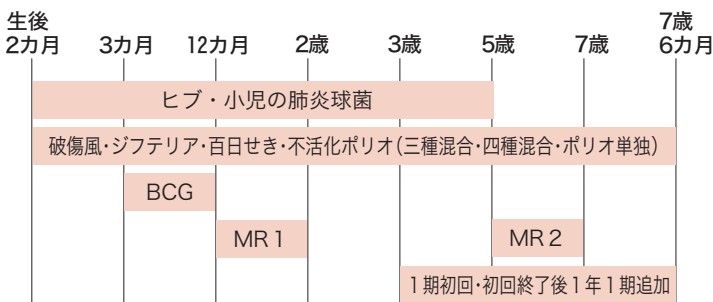

感染症は、細菌やウイルスなどの病原体によって引き起こされ、発熱や下痢、咳などの症状が現れます。

予防接種はなぜするの？

予防接種液(ワクチン)は、感染症の原因となるウイルスや細菌が作り出す毒素の力を弱めたもので、これを体に接種してそれぞれの感染症に対して抵抗力(免疫)をつくるためです。そして、一人ひとりの予防は、感染症を防ぐだけでなく、社会全体の流行を予防する効果にもつながります。

定期予防接種ってなに？

定期予防接種は、感染症の中で、一定の年齢になったら受けることが望ましいと法律で定められた予防接種です。定期予防接種として定められた感染症は、感染力が強く、子どもがかかると重症になり有効な治療方法がないものが多いため、予防接種が大切です。表Ⅰの「定期予防接種」は、定められた対象年齢の間に必ず接種するように努めましょう。

表Ⅰ 「定期予防接種」

感染症	使用ワクチン	接種対象年齢(接種回数)
Hib(ヒブ)	乾燥ヘモフィルスb型(Hib) (平成25年4月1日から定期予防接種に導入)	生後2月から生後60月 (開始した月齢で異なります)
小児の肺炎球菌	沈降7価肺炎球菌結合型 (平成25年4月1日から定期予防接種に導入)	生後2月から生後60月 (開始した月齢で異なります)
ジフテリア・百日せき 破傷風・急性灰白髄炎(ポリオ)	沈降精製百日せきジフテリア破傷風 不活化ポリオ混合(平成24年11月から使用)	生後3月から生後90月 (1期初回3回・1期追加1回) (1期)生後12月から生後24月 (2期)5歳以上7歳未満(年長児) (1期1回・2期1回)
麻疹・風しん	乾燥弱毒生麻疹風しん混合(MR)	生後1年(1回)
結核	BCG	生後1年(1回)
日本脳炎	乾燥細胞培養日本脳炎	1期初回の標準接種時期年少児(2回) 1期追加の標準接種時期年中児(1回)

表Ⅱ 「乳幼児予防接種スケジュール表」

生ワクチン(麻疹・風しん(MR)・BCG)は27日以上、不活化ワクチン(百日せき・破傷風・ジフテリア・不活化ポリオ(四種混合または三種混合)・日本脳炎)は6日以上間隔をあげ、表Ⅱの「乳幼児予防接種スケジュール表」を参考に実施していきましょう。

予防接種を受けるときには

予防接種は体調の良いときに受けるのが原則です。機嫌や食欲、便の状態など、2〜3日前から気を付けて観察し、体調を整えておくことが大切です。また、お昼頃の体温を測定して平熱を知っておき、会場の体温と比較できるようにしておきましょう。