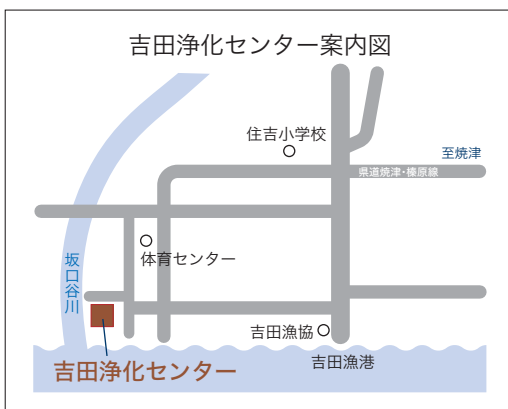

問い合わせ

下水道課(吉田浄化センター内)

☎33-1100