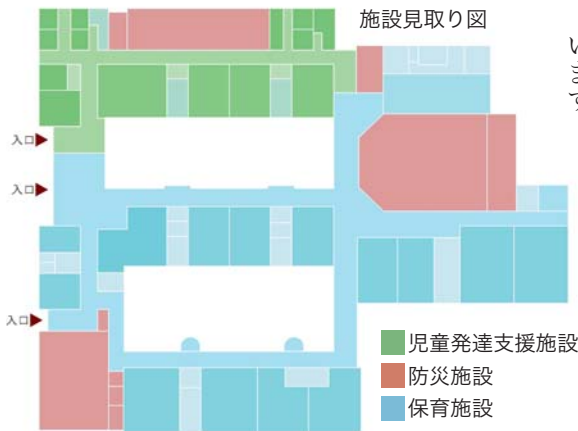

9月8日(日) 10:00～15:00

会場

吉田浄化センター
(吉田町住吉4300120)

催し物

- パネル・模型・排水設備などの展示と解説
- 自然にやさしい暮らし方についての説明

- 町内の小学校4年生が作成した、下水道に関する絵画・ポスター・書道の展示
- ビデオ放映・風船の配布・ヨーヨー釣りなど
- リサイクル製品(肥料)や自然にやさしいグッズなどが、先着250人に当たるクイズも実施します。

問い合わせ

下水道課(吉田浄化センター内)

☎33-1100

平成26年3月完成予定 すみれ保育園が複合施設に

新すみれ保育園は、町では初となる児童の発達支援や防災などの機能を持った複合施設です。

さまざまな機能を持った施設で子育てが変わります

①一人一人の成長に合わせた支援を提供します。

◇児童発達支援事業

子どもの成長は一人一人異なります。それぞれの成長に合った支援を行うことで、子どもたちがより健やかに育つ手助けを行います。