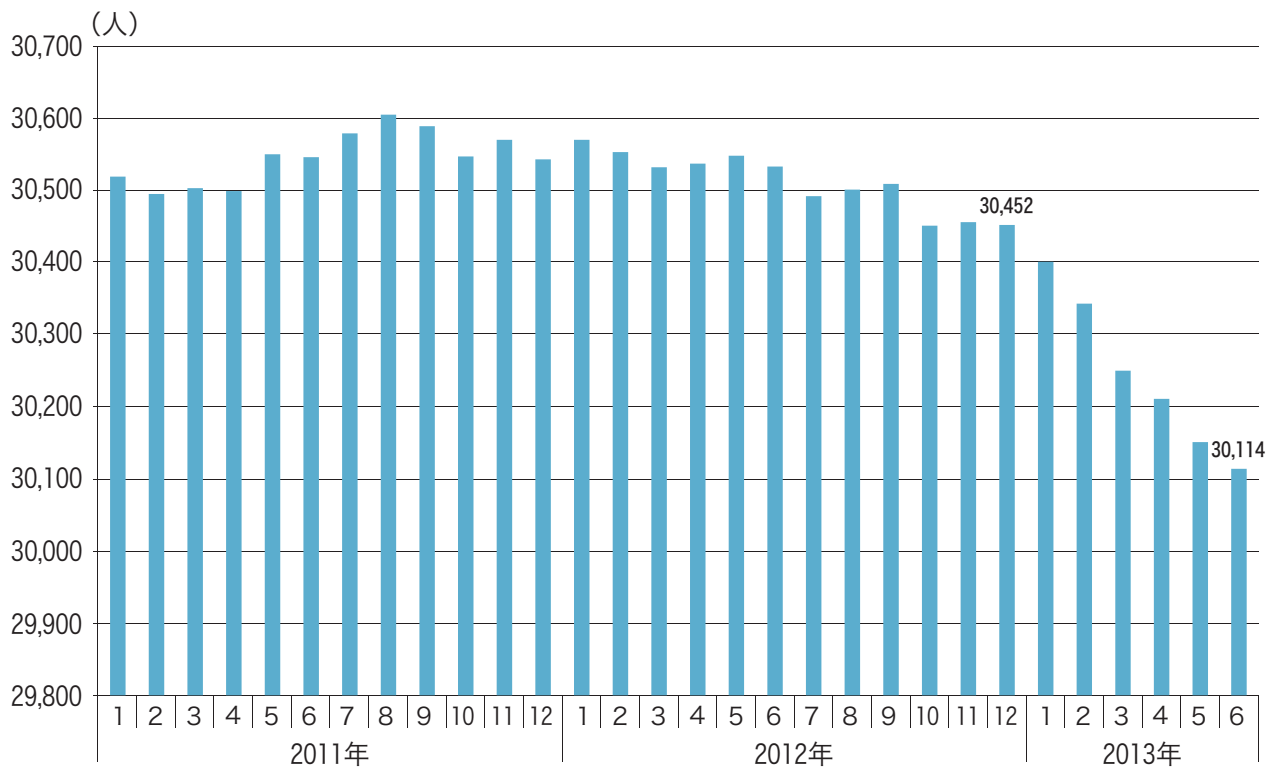

町の人口推移（住民基本台帳より）※外国人を含む