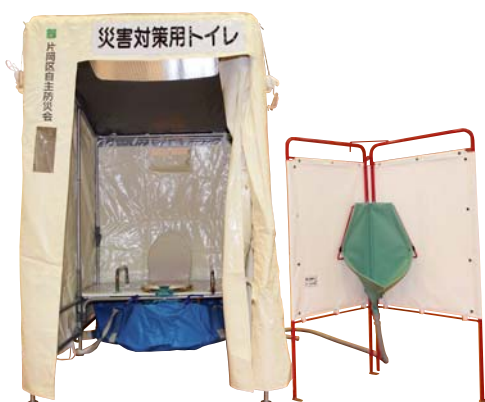

平成26年3月完成予定 すみれ保育園が複合施設に

新すみれ保育園は、町では初となる児童の発達支援や防災などの機能を持った複合施設です。

さまざまな機能を持った施設で子育てが変わります

①一人一人の成長に合わせた支援を提供します。

◇児童発達支援事業

子どもの成長は一人一人異なります。それぞれの成長に合った支援を行うことで、子どもたちがより健やかに育つ手助けを行います。

②子育てする人にとって利用しやすい施設を目指します。

◇一時預かり保育事業

保護者が家庭で保育ができないときに一時的にお預かりします。

◇病後児保育事業

けがや病気の回復期にある子どもをお預かりします。

地域の皆さんに安心安全な生活を提供します

老朽化し、手狭になった現在のすみれ保育園を移転し、有事の際の防災拠点として一時避難地などの機能を整備します。

問い合わせ

社会福祉課 児童福祉部門

☎33-21153

私たちの町をきれいに

ごみの不法投棄は犯罪です

ごみの不法投棄は犯罪です。不法投棄は町の美観を損ない、河川などの自然環境へも悪影響を及ぼします。

廃棄物の処理および清掃に関する法律により、不法投棄をした場合の罰則が設けられています。(個人の場合は5年以下の懲役、もしくは1000万円以下の罰金、法

人の場合は3億円以下の罰金)

ごみを処分する場合は、一般家庭であればごみ収集に出す、また事業者であれば業者に委託するなどして適正に処分しましょう。

問い合わせ

町民課 環境保全部門

☎33-2102

片岡区宝くじ助成金を活用

災害対策用仮設トイレを整備

片岡区自治会(落合勝秋会長)は、(財)自治総合センターのコミュニティ助成事業を利用して、災害対策用仮設トイレの大使用7基と小便用5基を整備しました。

この助成事業は、宝くじの収益金をコミュニティ活動の発展や地域福祉に役立てるため、集会施設や備品整備などを助成する制度。同自治会は、災害発生後の避難生活における電気・上下水道の停止状態を想定し、避難者用に「トイレ」を確保することで、衛生面の安全、安心な環境を提供するため、災害用仮設トイレを購入しました。

問い合わせ

防災課 防災部門

☎33-2164